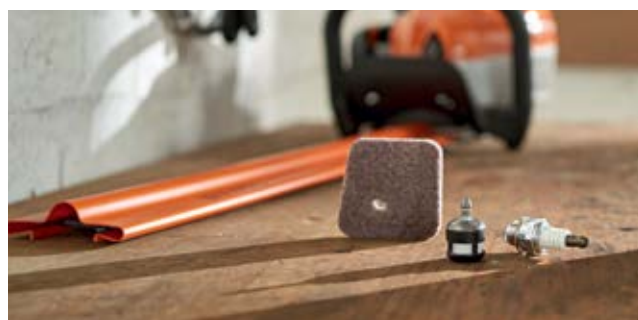

DO PILAREK SPALINOWYCH STIHL MS 170, 180

46,-

ZESTAW SERWISOWY NR 46

DO NOŻYC SPALINOWYCH STIHL HS 45

47,-

100,- SMART CONNECTOR

- efektywne zarządzanie flotą urządzeń
- ułatwienie w obsłudze urządzeń
- stały dostęp do informacji o urządzeniach
- naliczanie czasu pracy danego urządzenia
- monitorowanie procesu eksploatacji (terminy przeglądów i okresy gwarancji)