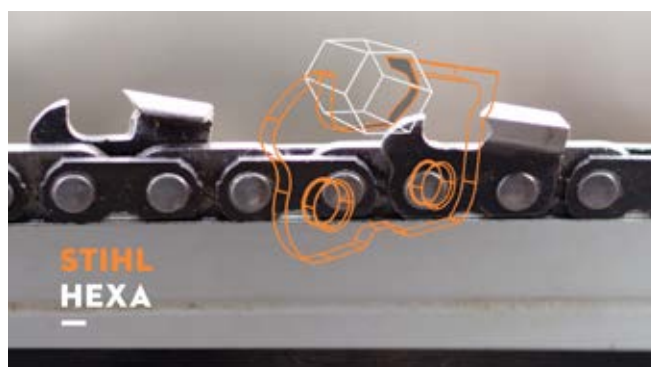

STIHL MS 462 C-M

PILARKA SPALINOWA

DŁUGOŚĆ PROWADNICY 50 cm

72,2 cm³ · 4,4 kW/6,0 KM · 6,0 kg[Ⓞ]

Najlżejsza pilarka profesjonalna w klasie 70 cm³.

629⁹⁰
x10 rat

6.299,-