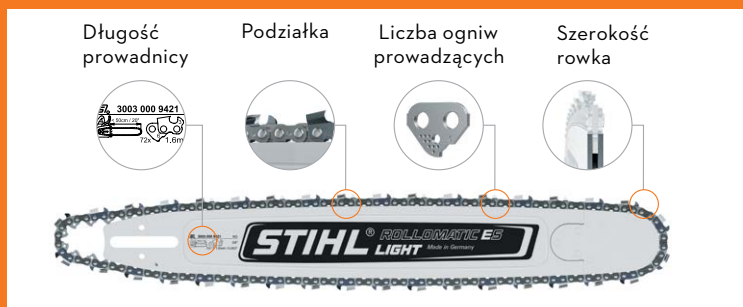

4.299,-

© CIĘŻAR BEZ PALIWA, PROWADNICY I PIŁY ŁAŃCUCHOWEJ

KUPOJ TYLKO ORYGINALNE PIŁY ŁAŃCUCHOWE STIHL!

NAJLEPSZE WYNIKI DZIĘKI NAJWYŻSZEJ JAKOŚCI

•
Optymalne dopasowanie wszystkich komponentów dzięki produkcji we własnych zakładach STIHL jednostek napędowych, prowadnic i pił łańcuchowych

•
Precyzyjne wykonanie gwarantowane przez zakłady STIHL w Szwajcarii

•
Doskonała wydajność cięcia

AKCESORIA DO PILAREK ŁAŃCUCHOWYCH

14,-

KLUCZ UNIWERSALNY

Do napinania oraz wymiany piły łańcuchowej, prowadnicy i świecy zapłonowej.